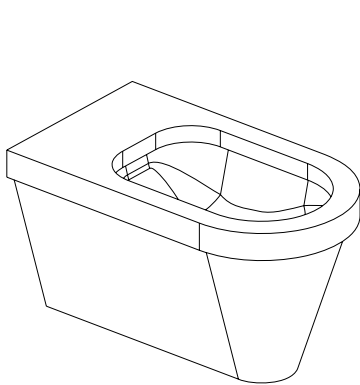

**APPOGGIO  
SUPPORT**

**INCASSO  
EMBEDDED**

**WC ALLA TURCA /  
TURKISH TOILET**

*N. riferimento / No. reference: 750  
Tipo / Type: 750 x 750*

*N. riferimento / No. reference: 800  
Tipo / Type: 800 x 800*

**APPOGGIO  
SUPPORT**

**INCASSO  
EMBEDDED**

**PIATTO DOCCIA /  
SHOWER**

*N. riferimento / No. reference: 750  
Tipo / Type: 750 x 750*

*N. riferimento / No. reference: 800  
Tipo / Type: 800 x 800*

**WC LUCIDO SOSPESO /  
HANGING LUCID TOILET**

*N. riferimento / No. reference: 580 x 160 x 140*

*Tipo: IN ACCIAIO INOX*

*Type: STAINLESS STEEL*

**PORTA SCOPINO (senza scopino) /  
BRUSH HOLDER (no brush)**

*N. riferimento / No. reference: 230 x 110 h 110*