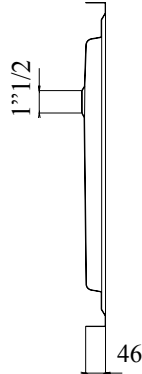

**APPOGGIO  
SUPPORT**

**INCASSO  
EMBEDDED**

**WC ALLA TURCA /  
TURKISH TOILET**

*N. riferimento / No. reference: 750  
Tipo / Type: 750 x 750*

*N. riferimento / No. reference: 800  
Tipo / Type: 800 x 800*

**APPOGGIO  
SUPPORT**

**INCASSO  
EMBEDDED**

**PIATTO DOCCIA /  
SHOWER**

*N. riferimento / No. reference: 750  
Tipo / Type: 750 x 750*

*N. riferimento / No. reference: 800  
Tipo / Type: 800 x 800*

**WC LUCIDO SOSPESO /  
HANGING LUCID TOILET**

*N. riferimento / No. reference: 600*

*N. riferimento / No. reference: 700*

*N. riferimento / No. reference: 800*

**PORTA CARTA / PAPER HOLDER**

*N. riferimento / No. reference: 480 x 160 h 140*

*Tipo / Type: IN ACCIAIO INOX*

*N. riferimento / No. reference: 580 x 160 x 140*

*Tipo: IN ACCIAIO INOX*

*Type: STAINLESS STEEL*

**PORTA SCOPINO (senza scopino) /  
BRUSH HOLDER (no brush)**

*N. riferimento / No. reference: 230 x 110 h 110*