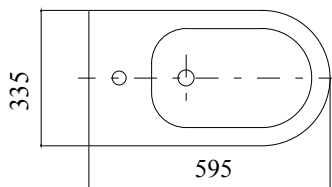

**BIDET LUCIDO SOSPESO /
HANGING LUCID BIDET**

*N. riferimento / No. reference:
Tipo / Type:*