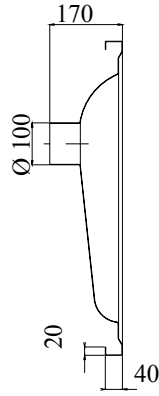

**APPOGGIO  
SUPPORT**

**INCASSO  
EMBEDDED**

**WC ALLA TURCA /  
TURKISH TOILET**

*N. riferimento / No. reference: 750  
Tipo / Type: 750 x 750*

*N. riferimento / No. reference: 800  
Tipo / Type: 800 x 800*

**APPOGGIO  
SUPPORT**

**INCASSO  
EMBEDDED**

**PIATTO DOCCIA /  
SHOWER**

*N. riferimento / No. reference: 750  
Tipo / Type: 750 x 750*

*N. riferimento / No. reference: 800  
Tipo / Type: 800 x 800*

**WC LUCIDO SOSPESO /  
HANGING LUCID TOILET**

*N. riferimento / No. reference: 600*

*N. riferimento / No. reference: 700*

*N. riferimento / No. reference: 800*

**PORTA CARTA / PAPER HOLDER**

*N. riferimento / No. reference: 480 x 160 h 140*

*Tipo / Type: IN ACCIAIO INOX*

*N. riferimento / No. reference: 580 x 160 x 140*

*Tipo: IN ACCIAIO INOX*

*Type: STAINLESS STEEL*

**PORTA SCOPINO (senza scopino) /  
BRUSH HOLDER (no brush)**

*N. riferimento / No. reference: 230 x 110 h 110*