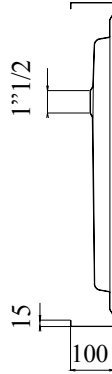

**APPOGGIO  
SUPPORT**

**INCASSO  
EMBEDDED**

**WC ALLA TURCA /  
TURKISH TOILET**

*N. riferimento / No. reference: 750  
Tipo / Type: 750 x 750*

*N. riferimento / No. reference: 800  
Tipo / Type: 800 x 800*

**APPOGGIO  
SUPPORT**

**INCASSO  
EMBEDDED**

**PIATTO DOCCIA /  
SHOWER**

*N. riferimento / No. reference: 750  
Tipo / Type: 750 x 750*

*N. riferimento / No. reference: 800  
Tipo / Type: 800 x 800*

**WC LUCIDO SOSPESO /  
HANGING LUCID TOILET**

*N. riferimento / No. reference: 600*

*N. riferimento / No. reference: 700*

*N. riferimento / No. reference: 800*

**PORTA CARTA / PAPER HOLDER**

*N. riferimento / No. reference: 480 x 160 h 140*

*Tipo / Type: IN ACCIAIO INOX*

*N. riferimento / No. reference: 580 x 160 x 140*

*Tipo: IN ACCIAIO INOX*

*Type: STAINLESS STEEL*

**PORTA SCOPINO (senza scopino) /  
BRUSH HOLDER (no brush)**

*N. riferimento / No. reference: 230 x 110 h 110*