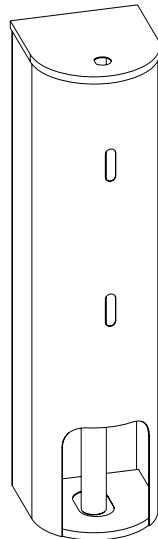

**APPOGGIO  
SUPPORT**

**INCASSO  
EMBEDDED**

**WC ALLA TURCA /  
TURKISH TOILET**

*N. riferimento / No. reference: 750  
Tipo / Type: 750 x 750*

*N. riferimento / No. reference: 800  
Tipo / Type: 800 x 800*

*N. riferimento / No. reference: 560    N. riferimento / No. reference: 760    N. riferimento / No. reference: 860*

**SCOLAPIATTI A MURO / WALL-HANGING PLATE RACK**

*N. riferimento / No. reference: 500*

*N. riferimento / No. reference: 600*

*N. riferimento / No. reference: 700*

*N. riferimento / No. reference: 800*

**PORTA CARTA / PAPER HOLDER**

*N. riferimento / No. reference: 480 x 160 h 140*

*Tipo / Type: IN ACCIAIO INOX*

*N. riferimento / No. reference: 580 x 160 x 140*

*Tipo: IN ACCIAIO INOX*

*Type: STAINLESS STEEL*

**PORTA SCOPINO (senza scopino) /  
BRUSH HOLDER (no brush)**

*N. riferimento / No. reference: 230 x 110 h 110*