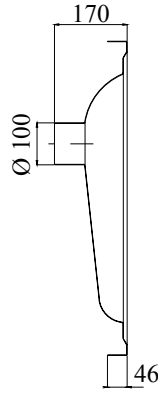

**APPOGGIO  
SUPPORT**

**INCASSO  
EMBEDDED**

**WC ALLA TURCA /  
TURKISH TOILET**

*N. riferimento / No. reference: 750  
Tipo / Type: 750 x 750*

*N. riferimento / No. reference: 800  
Tipo / Type: 800 x 800*

**APPOGGIO  
SUPPORT**

**INCASSO  
EMBEDDED**

**PIATTO DOCCIA /  
SHOWER**

*N. riferimento / No. reference: 750  
Tipo / Type: 750 x 750*

*N. riferimento / No. reference: 800  
Tipo / Type: 800 x 800*

**WC LUCIDO SOSPESO /  
HANGING LUCID TOILET**

*N. riferimento / No. reference: 600*

*N. riferimento / No. reference: 700*

*N. riferimento / No. reference: 800*

**PORTA CARTA / PAPER HOLDER**

*N. riferimento / No. reference: 480 x 160 h 140*

*Tipo / Type: IN ACCIAIO INOX*

*N. riferimento / No. reference: 580 x 160 x 140*

*Tipo: IN ACCIAIO INOX*

*Type: STAINLESS STEEL*

**PORTA SCOPINO (senza scopino) /  
BRUSH HOLDER (no brush)**

*N. riferimento / No. reference: 230 x 110 h 110*