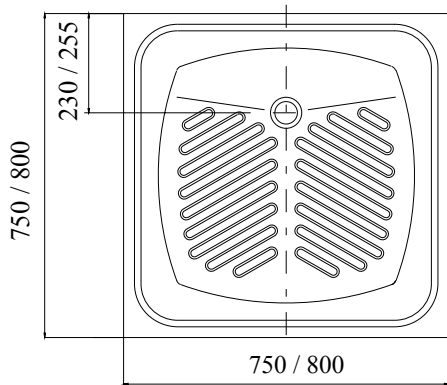

**APPOGGIO  
SUPPORT**

**INCASSO  
EMBEDDED**

**WC ALLA TURCA /  
TURKISH TOILET**

*N. riferimento / No. reference: 750  
Tipo / Type: 750 x 750*

*N. riferimento / No. reference: 800  
Tipo / Type: 800 x 800*

**APPOGGIO  
SUPPORT**

**INCASSO  
EMBEDDED**

**PIATTO DOCCIA /  
SHOWER**

*N. riferimento / No. reference: 750  
Tipo / Type: 750 x 750*

*N. riferimento / No. reference: 800  
Tipo / Type: 800 x 800*

**WC LUCIDO SOSPESO /  
HANGING LUCID TOILET**

*N. riferimento / No. reference: 600*

*N. riferimento / No. reference: 700*

*N. riferimento / No. reference: 800*

**PORTA CARTA / PAPER HOLDER**

*N. riferimento / No. reference: 480 x 160 h 140*

*Tipo / Type: IN ACCIAIO INOX*

*N. riferimento / No. reference: 580 x 160 x 140*

*Tipo: IN ACCIAIO INOX*

*Type: STAINLESS STEEL*

**PORTA SCOPINO (senza scopino) /  
BRUSH HOLDER (no brush)**

*N. riferimento / No. reference: 230 x 110 h 110*