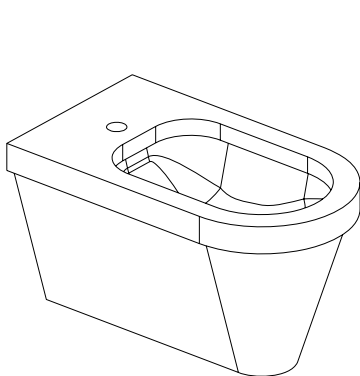

**BIDET LUCIDO SOSPESO /
HANGING LUCID BIDET**

*N. riferimento / No. reference:
Tipo / Type:*