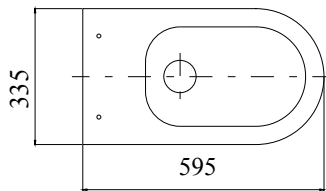

**APPOGGIO  
SUPPORT**

**INCASSO  
EMBEDDED**

**WC ALLA TURCA /  
TURKISH TOILET**

*N. riferimento / No. reference: 750  
Tipo / Type: 750 x 750*

*N. riferimento / No. reference: 800  
Tipo / Type: 800 x 800*

**APPOGGIO  
SUPPORT**

**INCASSO  
EMBEDDED**

**PIATTO DOCCIA /  
SHOWER**

*N. riferimento / No. reference: 750  
Tipo / Type: 750 x 750*

*N. riferimento / No. reference: 800  
Tipo / Type: 800 x 800*

**WC LUCIDO SOSPESO /  
HANGING LUCID TOILET**

*N. riferimento / No. reference: 580 x 160 x 140*

*Tipo: IN ACCIAIO INOX*

*Type: STAINLESS STEEL*

**PORTA SCOPINO (senza scopino) /  
BRUSH HOLDER (no brush)**

*N. riferimento / No. reference: 230 x 110 h 110*