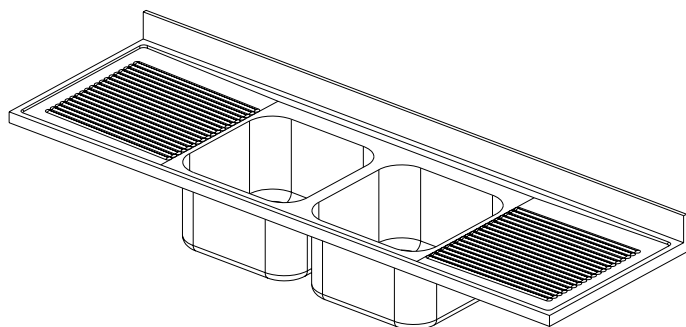

LAVATOIO 2 VASCHE - 2 GOCC.
2 BASIN SINK - DRAINER

DIM	VASCA / SINK	COD. / CODE
1900 x 600	400 x 400 x H 300	196244++2G
DIM	VASCA / SINK	COD. / CODE
1900 x 600	400 x 500 x H 300	196245++2G
DIM	VASCA / SINK	COD. / CODE
2000 x 600	500 x 400 x H 300	206254++2G
DIM	VASCA / SINK	COD. / CODE
2000 x 600	500 x 500 x H 300	206255++2G
DIM	VASCA / SINK	COD. / CODE
2100 x 600	500 x 400 x H 300	216254++2G
DIM	VASCA / SINK	COD. / CODE
2100 x 600	500 x 500 x H 300	216255++2G

* Modello inserimento lavastoviglie

** Le vasche mod. 400 x 400 e 400 x 500 si trovano anche con H=200 / 250

* Dishwasher embedding model

** Basins mod. 400 x 400 and 400 x 500 can also have H=200 / 250