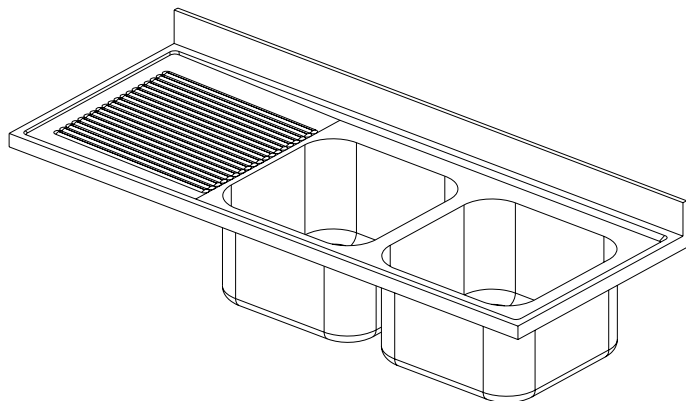

SERIE / SERIES 600

LAVATOIO 2 VASCHE - GOCC. Sx
2 BASIN SINK - DRAINER L

DIM	VASCA / SINK	COD. / CODE
1400 x 600	400 x 400 x H 300	146244++SX
DIM	VASCA / SINK	COD. / CODE
1400 x 600	400 x 500 x H 300	146245++SX
DIM	VASCA / SINK	COD. / CODE
*1500 x 600	400 x 400 x H 300	156244++SX
DIM	VASCA / SINK	COD. / CODE
*1500 x 600	400 x 500 x H 300	156245++SX
DIM	VASCA / SINK	COD. / CODE
*1600 x 600	400 x 400 x H 300	166244++SX
DIM	VASCA / SINK	COD. / CODE
*1600 x 600	400 x 500 x H 300	166245++SX
DIM	VASCA / SINK	COD. / CODE
1600 x 600	500 x 400 x H 300	166254++SX
DIM	VASCA / SINK	COD. / CODE
1600 x 600	500 x 500 x H 300	166255++SX
DIM	VASCA / SINK	COD. / CODE
*1700 x 600	400 x 400 x H 300	176244++SX
DIM	VASCA / SINK	COD. / CODE
*1700 x 600	400 x 500 x H 300	176245++SX
DIM	VASCA / SINK	COD. / CODE
1700 x 600	500 x 400 x H 300	176254++SX
DIM	VASCA / SINK	COD. / CODE
1700 x 600	500 x 500 x H 300	176255++SX
DIM	VASCA / SINK	COD. / CODE
*1800 x 600	400 x 500 x H 300	186245++SX
DIM	VASCA / SINK	COD. / CODE
*1800 x 600	500 x 400 x H 300	186254++SX
DIM	VASCA / SINK	COD. / CODE
*1800 x 600	500 x 500 x H 300	186255++SX
DIM	VASCA / SINK	COD. / CODE
*1900 x 600	600 x 500 x H 300	196265++SX