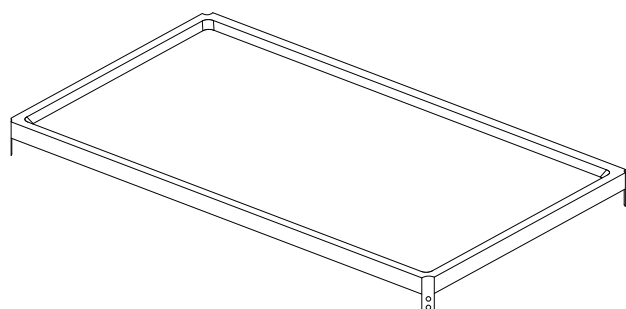

**RIPIANI STAMPATI CON AGGANCI
PRINTED SHELVES WITH HOOKS**

*N. riferimento /
No. reference: PC 8050A*
Tipo / Type: 800 x 500

*N. riferimento /
No. reference: PC 10050A*
Tipo / Type: 1000 x 500