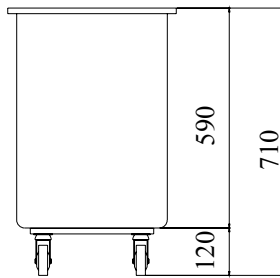

A:  
Ø390= 500  
Ø460= 600

**PORTARIFIUTI / GARBAGE BIN**

N. riferimento / No. reference: Ø 390 x H 600  
Tipo / Type: CON COPERCHIO / WITH COVER

N. riferimento / No. reference: Ø 460 x H 700  
Tipo / Type: CON COPERCHIO / WITH COVER

**CAPACITA' / CAPACITY:**

Ø390= 60 litri/liters  
Ø460= 100 litri/liters

A:  
Ø390= 500  
Ø460= 600

**PORTARIFIUTI COMANDO A PEDALE /  
GARBAGE BIN - FOOT CONTROL**

N. riferimento / No. reference: Ø 390 x H 600  
Tipo / Type: CON COMANDO A PEDALE / WITH FOOT CONTROL

N. riferimento / No. reference: Ø 460 x H 700  
Tipo / Type:  
CON COMANDO A PEDALE / WITH FOOT CONTROL

**TRAMOGGE / HOPPERS**

N. riferimento / No. reference: 660 x 450 H 710  
Tipo / Type:  
Bordo PERIMETRALE / PERIMETER EDGE  
Spessore / Thickness: 12/10

*N. riferimento / No. reference: CPV 1061*  
*Tipo: 1000 x 600 A SPINTA*  
*Type: 1000 x 600 PUSH*

*Ingombro in altezza: 960*  
*Height: 960*

*Distanza tra due ripiani: 590*  
*Height between the  
 two shelves: 590*