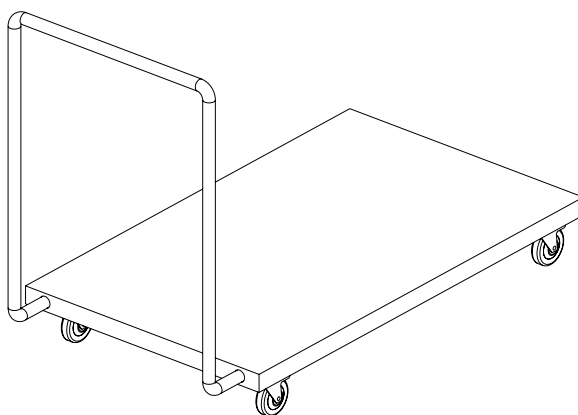

N. riferimento / No. reference: Ø 460 x H 700  
Tipo / Type:  
CON COMANDO A PEDALE / WITH FOOT CONTROL

**TRAMOGGE / HOPPERS**

N. riferimento / No. reference: 660 x 450 H 710  
Tipo / Type:  
Bordo PERIMETRALE / PERIMETER EDGE  
Spessore / Thickness: 12/10

**CAPACITA' / CAPACITY:**  
140 litri/liters

Ingombro tramoggia / Hopper space  
CON COPERCHIO / WITH COVER:  
690 x 460 H710

**TRAMOGGE / HOPPERS**

N. riferimento / No. reference:  
550 x 380 H 710  
Tipo / Type:  
Bordo SCHIACCIATO / FLAT EDGE  
Spessore / Thickness: 12/10

**CAPACITA' / CAPACITY:**  
120 litri/liters

Ingombro tramoggia con coperchio /  
Hopper space with cover:  
595 x 400 H710

*Ingombro in altezza: 830*  
*Height: 830*

**CARRELLO 1 RIPIANO /  
 TROLLEY 1 SHELF**

*N. riferimento / No. reference: CPV 1061*  
*Tipo: 1000 x 600 A SPINTA*  
*Type: 1000 x 600 PUSH*

*Ingombro in altezza: 960*  
*Height: 960*

*Distanza tra due ripiani: 590*  
*Height between the  
 two shelves: 590*