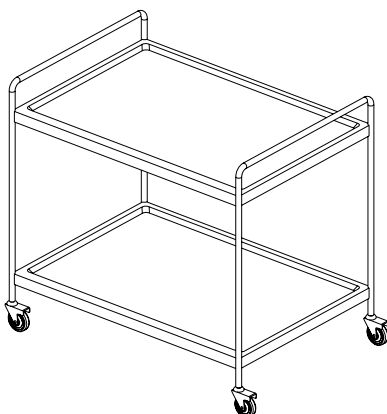

**CAPACITA' / CAPACITY:**

Ø390= 60 litri/liters  
Ø460= 100 litri/liters

A:  
Ø390= 500  
Ø460= 600

**PORTARIFIUTI COMANDO A PEDALE /  
GARBAGE BIN - FOOT CONTROL**

N. riferimento / No. reference: Ø 390 x H 600  
Tipo / Type: CON COMANDO A PEDALE / WITH FOOT CONTROL

**CAPACITA' / CAPACITY:**  
140 litri/liters

Ingombro tramoggia / Hopper space  
CON COPERCHIO / WITH COVER:  
690 x 460 H710

**TRAMOGGE / HOPPERS**

N. riferimento / No. reference:  
550 x 380 H 710  
Tipo / Type:  
Bordo SCHIACCIATO / FLAT EDGE  
Spessore / Thickness: 12/10

**CAPACITA' / CAPACITY:**  
120 litri/liters

Ingombro tramoggia con coperchio /  
Hopper space with cover:  
595 x 400 H710

*Ingombro in altezza: 830*  
*Height: 830*

**CARRELLO 1 RIPIANO /  
 TROLLEY 1 SHELF**

*N. riferimento / No. reference: CPV 1061*  
*Tipo: 1000 x 600 A SPINTA*  
*Type: 1000 x 600 PUSH*

*Ingombro in altezza: 960*  
*Height: 960*

*Distanza tra due ripiani: 590*  
*Height between the  
 two shelves: 590*