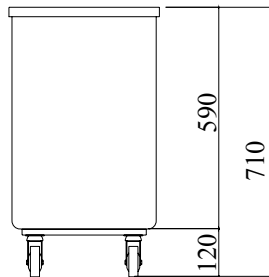

**CAPACITA' / CAPACITY:**

Ø390= 60 litri/liters  
Ø460= 100 litri/liters

A:  
Ø390= 500  
Ø460= 600

**PORTARIFIUTI COMANDO A PEDALE /  
GARBAGE BIN - FOOT CONTROL**

N. riferimento / No. reference: Ø 390 x H 600  
Tipo / Type: CON COMANDO A PEDALE / WITH FOOT CONTROL

N. riferimento / No. reference: Ø 460 x H 700  
Tipo / Type:  
CON COMANDO A PEDALE / WITH FOOT CONTROL

**TRAMOGGE / HOPPERS**

N. riferimento / No. reference: 660 x 450 H 710  
Tipo / Type:  
Bordo PERIMETRALE / PERIMETER EDGE  
Spessore / Thickness: 12/10

**CAPACITA' / CAPACITY:**  
140 litri/liters

Ingombro tramoggia / Hopper space  
CON COPERCHIO / WITH COVER:  
690 x 460 H710

**TRAMOGGE / HOPPERS**

N. riferimento / No. reference:  
550 x 380 H 710  
Tipo / Type:  
Bordo SCHIACCIATO / FLAT EDGE  
Spessore / Thickness: 12/10

*N. riferimento / No. reference: CPV 1061*  
*Tipo: 1000 x 600 A SPINTA*  
*Type: 1000 x 600 PUSH*

*Ingombro in altezza: 960*  
*Height: 960*

*Distanza tra due ripiani: 590*  
*Height between the  
 two shelves: 590*