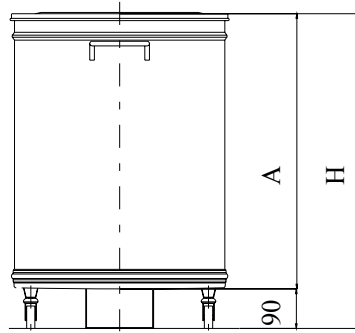

A:  
Ø390= 500  
Ø460= 600

**PORTARIFIUTI / GARBAGE BIN**

N. riferimento / No. reference: Ø 390 x H 600  
Tipo / Type: CON COPERCHIO / WITH COVER

N. riferimento / No. reference: Ø 460 x H 700  
Tipo / Type: CON COPERCHIO / WITH COVER

**CAPACITA' / CAPACITY:**

Ø390= 60 litri/liters  
Ø460= 100 litri/liters

A:  
Ø390= 500  
Ø460= 600

**PORTARIFIUTI COMANDO A PEDALE /  
GARBAGE BIN - FOOT CONTROL**

N. riferimento / No. reference: Ø 390 x H 600  
Tipo / Type: CON COMANDO A PEDALE / WITH FOOT CONTROL

N. riferimento / No. reference: Ø 460 x H 700  
Tipo / Type:  
CON COMANDO A PEDALE / WITH FOOT CONTROL

**TRAMOGGE / HOPPERS**

N. riferimento / No. reference: 660 x 450 H 710  
Tipo / Type:  
Bordo PERIMETRALE / PERIMETER EDGE  
Spessore / Thickness: 12/10

*N. riferimento / No. reference: CPV 1061*  
*Tipo: 1000 x 600 A SPINTA*  
*Type: 1000 x 600 PUSH*

*Ingombro in altezza: 960*  
*Height: 960*

*Distanza tra due ripiani: 590*  
*Height between the  
 two shelves: 590*