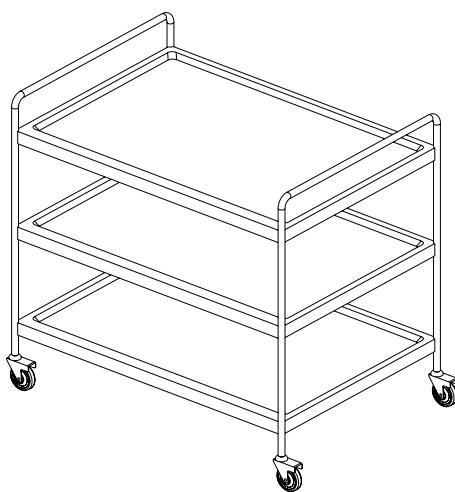

**CARRELLO 2 RIPIANI /
TROLLEY 2 SHELVES**

N. riferimento / No. reference: CPV 1052
Tipo / Type: 1000 x 500

N. riferimento / No. reference: CPV 852
Tipo / Type: 800 x 500

Ingombro in altezza: 960
Height: 960

Distanza tra due ripiani: 280
*Height between the
two shelves: 280*