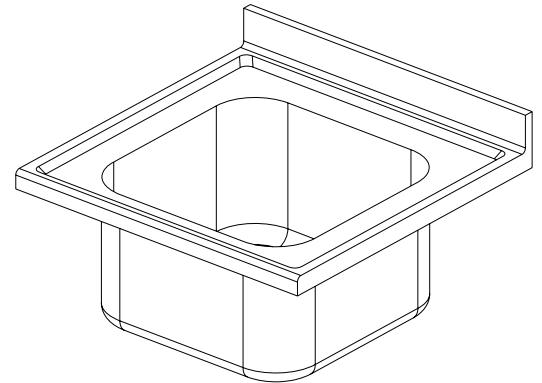

**DQ** : Alzatina 100 x 15 – Bordo spigolo H40  
**DQ** : Splashback 100 x 15 - Edge H40

**DT** : Alzatina 100 x 15 – Bordo ant. R10 H40  
**DT** : Splashback 100 x 15 – Front Edge R10

**QQ** : Alzatina 100 x 20 – Bordo spigolo H40  
**QQ** : Splashback 100 x 20 – Edge H40

**TT** : Alzatina 80 x 20 R10 – Bordo ant. R10 H40  
**TT** : Splashback 80 x 20 R10 – Front Edge R10

**IQ** : Alzatina incl. 85 x 15 – Bordo spigolo H40  
**IQ** : Splashback incl. 85 x 15 – Edge H40

**ST** : Alzatina H40 schiac. – Bordo ant. R10 H40  
**ST** : H40 Splashback flat. – Front Edge. R10

**SQ** : Alzatina H40 schiac. – Bordo spigolo H40  
**SQ** : H40 Splashback crushed. - Edges H40

**CHIAVE DI LETTURA / INTERPRETATION:**

**10 6 1 44 ++ DX/R**

						Posizione gocciolatoio Dx/Sx Position DRAINER L/R
						Tipologia di lavello / Type of sink DQ/DT....
						Dimensione vasca/ Basin size
						Q.ta vasche / Basin qty
						Profondita piano / Top depth
						Lunghezza piano / Top length

<b>DIM</b>	<b>VASCA / SINK</b>	<b>COD. / CODE</b>
1000 x 600	400 x 400 H200	TL106++DX
<b>DIM</b>	<b>VASCA / SINK</b>	<b>COD. / CODE</b>
1200 x 600	400 x 400 H200	TL126++DX
<b>DIM</b>	<b>VASCA / SINK</b>	<b>COD. / CODE</b>
1400 x 600	400 x 400 H200	TL146++DX
<b>DIM</b>	<b>VASCA / SINK</b>	<b>COD. / CODE</b>
1600 x 600	400 x 400 H200	TL166++DX
<b>DIM</b>	<b>VASCA / SINK</b>	<b>COD. / CODE</b>
1800 x 600	400 x 400 H200	TL186++DX
<b>DIM</b>	<b>VASCA / SINK</b>	<b>COD. / CODE</b>
2000 x 600	400 x 400 H200	TL206++DX