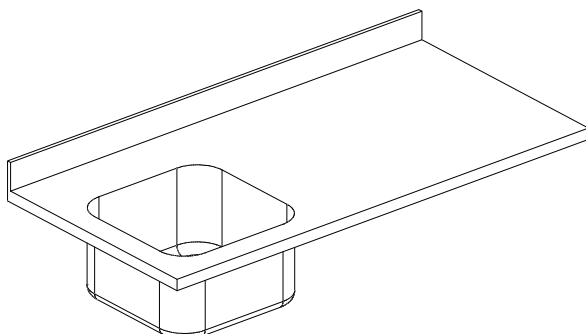

**TAVOLO LAVORO SX
WORK TABLE L**

DIM	VASCA / SINK	COD. / CODE
1000 x 600	400 x 400 H200	TL106++SX
DIM	VASCA / SINK	COD. / CODE
1200 x 600	400 x 400 H200	TL126++SX
DIM	VASCA / SINK	COD. / CODE
1400 x 600	400 x 400 H200	TL146++SX
DIM	VASCA / SINK	COD. / CODE
1600 x 600	400 x 400 H200	TL166++SX
DIM	VASCA / SINK	COD. / CODE
1800 x 600	400 x 400 H200	TL186++SX
DIM	VASCA / SINK	COD. / CODE
2000 x 600	400 x 400 H200	TL206++SX

DIM	VASCA / SINK	COD. / CODE
1000 x 700	400 x 400 H200	TL107++SX
DIM	VASCA / SINK	COD. / CODE
1200 x 700	400 x 400 H200	TL127++SX
DIM	VASCA / SINK	COD. / CODE
1400 x 700	400 x 400 H200	TL147++SX
DIM	VASCA / SINK	COD. / CODE
1600 x 700	400 x 400 H200	TL167++SX
DIM	VASCA / SINK	COD. / CODE
1800 x 700	400 x 400 H200	TL187++SX
DIM	VASCA / SINK	COD. / CODE
2000 x 700	400 x 400 H200	TL207++SX