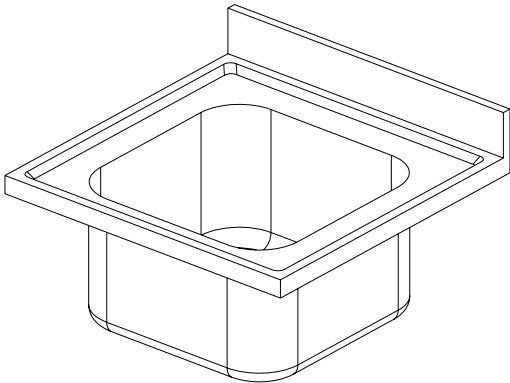

**DQ** : Alzatina 100 x 15 – Bordo spigolo H40  
**DQ** : Splashback 100 x 15 - Edge H40

**DT** : Alzatina 100 x 15 – Bordo ant. R10 H40  
**DT** : Splashback 100 x 15 – Front Edge R10

**QQ** : Alzatina 100 x 20 – Bordo spigolo H40  
**QQ** : Splashback 100 x 20 – Edge H40

**TT** : Alzatina 80 x 20 R10 – Bordo ant. R10 H40  
**TT** : Splashback 80 x 20 R10 – Front Edge R10

**IQ** : Alzatina incl. 85 x 15 – Bordo spigolo H40  
**IQ** : Splashback incl. 85 x 15 – Edge H40

**ST** : Alzatina H40 schiac. – Bordo ant. R10 H40  
**ST** : H40 Splashback flat. – Front Edge. R10

**SQ** : Alzatina H40 schiac. – Bordo spigolo H40  
**SQ** : H40 Splashback crushed. - Edges H40

**CHIAVE DI LETTURA / INTERPRETATION:**

**10 6 1 44 ++ DX/R**

						Posizione gocciolatoio Dx/Sx Position DRAINER L/R
						Tipologia di lavello / Type of sink DQ/DT....
						Dimensione vasca/ Basin size
						Q.ta vasche / Basin qty
						Profondita piano / Top depth
						Lunghezza piano / Top length

<b>DIM</b>	<b>VASCA / SINK</b>	<b>COD. / CODE</b>
1000 x 600	400 x 400 H200	TL106++DX
<b>DIM</b>	<b>VASCA / SINK</b>	<b>COD. / CODE</b>
1200 x 600	400 x 400 H200	TL126++DX
<b>DIM</b>	<b>VASCA / SINK</b>	<b>COD. / CODE</b>
1400 x 600	400 x 400 H200	TL146++DX
<b>DIM</b>	<b>VASCA / SINK</b>	<b>COD. / CODE</b>
1600 x 600	400 x 400 H200	TL166++DX
<b>DIM</b>	<b>VASCA / SINK</b>	<b>COD. / CODE</b>
1800 x 600	400 x 400 H200	TL186++DX
<b>DIM</b>	<b>VASCA / SINK</b>	<b>COD. / CODE</b>
2000 x 600	400 x 400 H200	TL206++DX