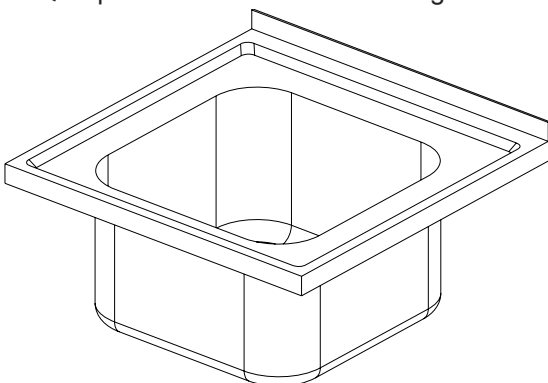

**DQ** : Alzatina 100 x 15 – Bordo spigolo H40  
**DQ** : Splashback 100 x 15 - Edge H40

**DT** : Alzatina 100 x 15 – Bordo ant. R10 H40  
**DT** : Splashback 100 x 15 – Front Edge R10

**QQ** : Alzatina 100 x 20 – Bordo spigolo H40  
**QQ** : Splashback 100 x 20 – Edge H40

**TT** : Alzatina 80 x 20 R10 – Bordo ant. R10 H40  
**TT** : Splashback 80 x 20 R10 – Front Edge R10

**IQ** : Alzatina incl. 85 x 15 – Bordo spigolo H40  
**IQ** : Splashback incl. 85 x 15 – Edge H40

**ST** : Alzatina H40 schiac. – Bordo ant. R10 H40  
**ST** : H40 Splashback flat. – Front Edge. R10

**SQ** : Alzatina H40 schiac. – Bordo spigolo H40  
**SQ** : H40 Splashback crushed. - Edges H40

**CHIAVE DI LETTURA / INTERPRETATION:**

**10 6 1 44 ++ DX/R**

						Posizione gocciolatoio Dx/Sx Position DRAINER L/R
						Tipologia di lavello / Type of sink DQ/DT....
						Dimensione vasca/ Basin size
						Q.ta vasche / Basin qty
						Profondita piano / Top depth
						Lunghezza piano / Top length

<b>DIM</b>	<b>VASCA / SINK</b>	<b>COD. / CODE</b>
1000 x 600	400 x 400 H200	TL106++DX
<b>DIM</b>	<b>VASCA / SINK</b>	<b>COD. / CODE</b>
1200 x 600	400 x 400 H200	TL126++DX
<b>DIM</b>	<b>VASCA / SINK</b>	<b>COD. / CODE</b>
1400 x 600	400 x 400 H200	TL146++DX
<b>DIM</b>	<b>VASCA / SINK</b>	<b>COD. / CODE</b>
1600 x 600	400 x 400 H200	TL166++DX
<b>DIM</b>	<b>VASCA / SINK</b>	<b>COD. / CODE</b>
1800 x 600	400 x 400 H200	TL186++DX
<b>DIM</b>	<b>VASCA / SINK</b>	<b>COD. / CODE</b>
2000 x 600	400 x 400 H200	TL206++DX