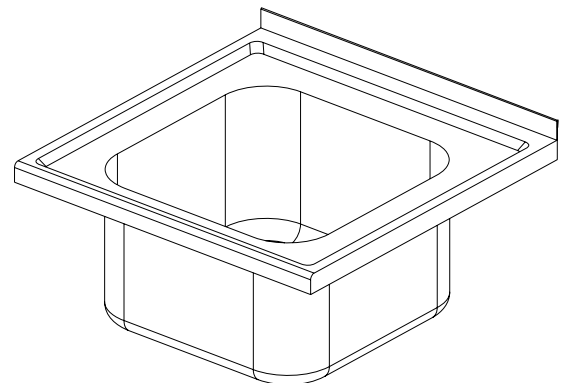

**DQ** : Alzatina 100 x 15 – Bordo spigolo H40  
**DQ** : Splashback 100 x 15 - Edge H40

**DT** : Alzatina 100 x 15 – Bordo ant. R10 H40  
**DT** : Splashback 100 x 15 – Front Edge R10

**QQ** : Alzatina 100 x 20 – Bordo spigolo H40  
**QQ** : Splashback 100 x 20 – Edge H40

**TT** : Alzatina 80 x 20 R10 – Bordo ant. R10 H40  
**TT** : Splashback 80 x 20 R10 – Front Edge R10

**IQ** : Alzatina incl. 85 x 15 – Bordo spigolo H40  
**IQ** : Splashback incl. 85 x 15 – Edge H40

**ST** : Alzatina H40 schiac. – Bordo ant. R10 H40  
**ST** : H40 Splashback flat. – Front Edge. R10

**SQ** : Alzatina H40 schiac. – Bordo spigolo H40  
**SQ** : H40 Splashback crushed. - Edges H40

**CHIAVE DI LETTURA / INTERPRETATION:**

**10 6 1 44 ++ DX/R**

						Posizione gocciolatoio Dx/Sx Position DRAINER L/R
						Tipologia di lavello / Type of sink DQ/DT....
						Dimensione vasca/ Basin size
						Q.ta vasche / Basin qty
						Profondita piano / Top depth
						Lunghezza piano / Top length

<b>DIM</b>	<b>VASCA / SINK</b>	<b>COD. / CODE</b>
1000 x 600	400 x 400 H200	TL106++DX
<b>DIM</b>	<b>VASCA / SINK</b>	<b>COD. / CODE</b>
1200 x 600	400 x 400 H200	TL126++DX
<b>DIM</b>	<b>VASCA / SINK</b>	<b>COD. / CODE</b>
1400 x 600	400 x 400 H200	TL146++DX
<b>DIM</b>	<b>VASCA / SINK</b>	<b>COD. / CODE</b>
1600 x 600	400 x 400 H200	TL166++DX
<b>DIM</b>	<b>VASCA / SINK</b>	<b>COD. / CODE</b>
1800 x 600	400 x 400 H200	TL186++DX
<b>DIM</b>	<b>VASCA / SINK</b>	<b>COD. / CODE</b>
2000 x 600	400 x 400 H200	TL206++DX