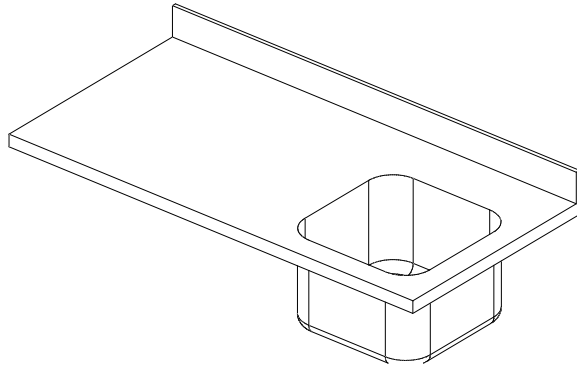

**TT** : Alzatina 80 x 20 R10 – Bordo ant. R10 H40  
**TT** : Splashback 80 x 20 R10 – Front Edge R10

**IQ** : Alzatina incl. 85 x 15 – Bordo spigolo H40  
**IQ** : Splashback incl. 85 x 15 – Edge H40

**ST** : Alzatina H40 schiac. – Bordo ant. R10 H40  
**ST** : H40 Splashback flat. – Front Edge. R10

**SQ** : Alzatina H40 schiac. – Bordo spigolo H40  
**SQ** : H40 Splashback crushed. - Edges H40

**CHIAVE DI LETTURA / INTERPRETATION:**

**10 6 1 44 ++ DX/R**

						Posizione gocciolatoio Dx/Sx Position DRAINER L/R
						Tipologia di lavello / Type of sink DQ/DT....
						Dimensione vasca/ Basin size
						Q.ta vasche / Basin qty
						Profondita piano / Top depth
						Lunghezza piano / Top length

<b>DIM</b>	<b>VASCA / SINK</b>	<b>COD. / CODE</b>
1000 x 600	400 x 400 H200	TL106++DX
<b>DIM</b>	<b>VASCA / SINK</b>	<b>COD. / CODE</b>
1200 x 600	400 x 400 H200	TL126++DX
<b>DIM</b>	<b>VASCA / SINK</b>	<b>COD. / CODE</b>
1400 x 600	400 x 400 H200	TL146++DX
<b>DIM</b>	<b>VASCA / SINK</b>	<b>COD. / CODE</b>
1600 x 600	400 x 400 H200	TL166++DX
<b>DIM</b>	<b>VASCA / SINK</b>	<b>COD. / CODE</b>
1800 x 600	400 x 400 H200	TL186++DX
<b>DIM</b>	<b>VASCA / SINK</b>	<b>COD. / CODE</b>
2000 x 600	400 x 400 H200	TL206++DX

<b>DIM</b>	<b>VASCA / SINK</b>	<b>COD. / CODE</b>
1000 x 700	400 x 400 H200	TL107++DX
<b>DIM</b>	<b>VASCA / SINK</b>	<b>COD. / CODE</b>
1200 x 700	400 x 400 H200	TL127++DX
<b>DIM</b>	<b>VASCA / SINK</b>	<b>COD. / CODE</b>
1400 x 700	400 x 400 H200	TL147++DX
<b>DIM</b>	<b>VASCA / SINK</b>	<b>COD. / CODE</b>
1600 x 700	400 x 400 H200	TL167++DX
<b>DIM</b>	<b>VASCA / SINK</b>	<b>COD. / CODE</b>
1800 x 700	400 x 400 H200	TL187++DX
<b>DIM</b>	<b>VASCA / SINK</b>	<b>COD. / CODE</b>
2000 x 700	400 x 400 H200	TL207++DX