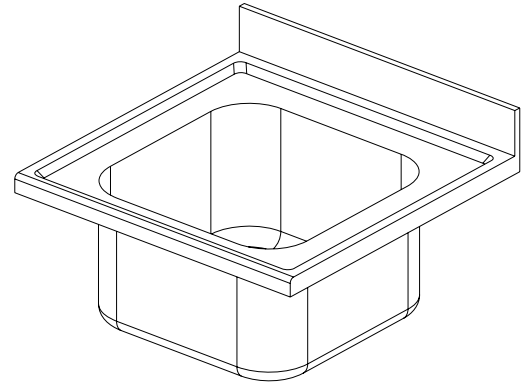

**DQ** : Alzatina 100 x 15 – Bordo spigolo H40  
**DQ** : Splashback 100 x 15 - Edge H40

**DT** : Alzatina 100 x 15 – Bordo ant. R10 H40  
**DT** : Splashback 100 x 15 – Front Edge R10

**QQ** : Alzatina 100 x 20 – Bordo spigolo H40  
**QQ** : Splashback 100 x 20 – Edge H40

**TT** : Alzatina 80 x 20 R10 – Bordo ant. R10 H40  
**TT** : Splashback 80 x 20 R10 – Front Edge R10

**IQ** : Alzatina incl. 85 x 15 – Bordo spigolo H40  
**IQ** : Splashback incl. 85 x 15 – Edge H40

**ST** : Alzatina H40 schiac. – Bordo ant. R10 H40  
**ST** : H40 Splashback flat. – Front Edge. R10

**SQ** : Alzatina H40 schiac. – Bordo spigolo H40  
**SQ** : H40 Splashback crushed. - Edges H40

**CHIAVE DI LETTURA / INTERPRETATION:**

**10 6 1 44 ++ DX/R**

						Posizione gocciolatoio Dx/Sx Position DRAINER L/R
						Tipologia di lavello / Type of sink DQ/DT....
						Dimensione vasca/ Basin size
						Q.ta vasche / Basin qty
						Profondita piano / Top depth
						Lunghezza piano / Top length

<b>DIM</b>	<b>VASCA / SINK</b>	<b>COD. / CODE</b>
1000 x 600	400 x 400 H200	TL106++DX
<b>DIM</b>	<b>VASCA / SINK</b>	<b>COD. / CODE</b>
1200 x 600	400 x 400 H200	TL126++DX
<b>DIM</b>	<b>VASCA / SINK</b>	<b>COD. / CODE</b>
1400 x 600	400 x 400 H200	TL146++DX
<b>DIM</b>	<b>VASCA / SINK</b>	<b>COD. / CODE</b>
1600 x 600	400 x 400 H200	TL166++DX
<b>DIM</b>	<b>VASCA / SINK</b>	<b>COD. / CODE</b>
1800 x 600	400 x 400 H200	TL186++DX
<b>DIM</b>	<b>VASCA / SINK</b>	<b>COD. / CODE</b>
2000 x 600	400 x 400 H200	TL206++DX