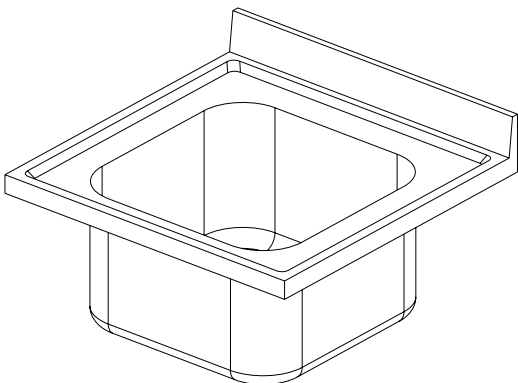

**DQ** : Alzatina 100 x 15 – Bordo spigolo H40  
**DQ** : Splashback 100 x 15 - Edge H40

**DT** : Alzatina 100 x 15 – Bordo ant. R10 H40  
**DT** : Splashback 100 x 15 – Front Edge R10

**QQ** : Alzatina 100 x 20 – Bordo spigolo H40  
**QQ** : Splashback 100 x 20 – Edge H40

**TT** : Alzatina 80 x 20 R10 – Bordo ant. R10 H40  
**TT** : Splashback 80 x 20 R10 – Front Edge R10

**IQ** : Alzatina incl. 85 x 15 – Bordo spigolo H40  
**IQ** : Splashback incl. 85 x 15 – Edge H40

**ST** : Alzatina H40 schiac. – Bordo ant. R10 H40  
**ST** : H40 Splashback flat. – Front Edge. R10

**SQ** : Alzatina H40 schiac. – Bordo spigolo H40  
**SQ** : H40 Splashback crushed. - Edges H40

**CHIAVE DI LETTURA / INTERPRETATION:**

**10 6 1 44 ++ DX/R**

						Posizione gocciolatoio Dx/Sx Position DRAINER L/R
						Tipologia di lavello / Type of sink DQ/DT....
						Dimensione vasca/ Basin size
						Q.ta vasche / Basin qty
						Profondita piano / Top depth
						Lunghezza piano / Top length

<b>DIM</b>	<b>VASCA / SINK</b>	<b>COD. / CODE</b>
1000 x 600	400 x 400 H200	TL106++DX
<b>DIM</b>	<b>VASCA / SINK</b>	<b>COD. / CODE</b>
1200 x 600	400 x 400 H200	TL126++DX
<b>DIM</b>	<b>VASCA / SINK</b>	<b>COD. / CODE</b>
1400 x 600	400 x 400 H200	TL146++DX
<b>DIM</b>	<b>VASCA / SINK</b>	<b>COD. / CODE</b>
1600 x 600	400 x 400 H200	TL166++DX
<b>DIM</b>	<b>VASCA / SINK</b>	<b>COD. / CODE</b>
1800 x 600	400 x 400 H200	TL186++DX
<b>DIM</b>	<b>VASCA / SINK</b>	<b>COD. / CODE</b>
2000 x 600	400 x 400 H200	TL206++DX