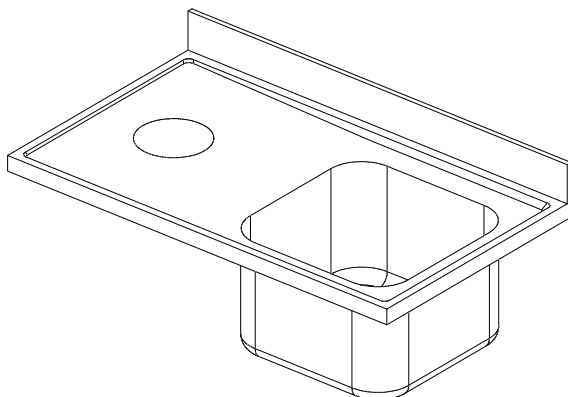

SQ : Alzatina H40 schiac. – Bordo spigolo H40
SQ : H40 Splashback crushed. - Edges H40

CHIAVE DI LETTURA / INTERPRETATION:

10	6	1	44	++	DX/R	
						Posizione gocciolatoio Dx/Sx Position DRAINER L/R
						Tipologia di lavello / Type of sink DQ/DT....
						Dimensione vasca/ Basin size
						Q.ta vasche / Basin qty
						Profondita piano / Top depth
						Lunghezza piano / Top length

I nostri prodotti sono costruiti in acciaio Aisi 304 satinato SCOTCH-BRITE (UNI 5 CR NI 18/10)
Our products are manufactured in AISI 304 satin SCOTCH-BRITE (UNI 5 CR NI 18/10) steel

TAVOLO CON SBARAZZO RIFIUTI
TABLE WITH WASTE HOLE

TAVOLO CON FORO SBARAZZO A DX
TOP TABLE WITH WASTE HOLE ON THE RIGHT

DIM	VASCA / SINK	COD. / CODE
1400 x 600	400 x 400 H300	PS146144++DX
1600 x 600	400 x 400 H300	PS166144++DX
1800 x 600	400 x 400 H300	PS186144++DX
2000 x 600	400 x 400 H300	PS206144++DX

DIM	VASCA / SINK	COD. / CODE
1400 x 700	400 x 500 H300	PS147145++DX
1600 x 700	400 x 500 H300	PS167145++DX
1800 x 700	400 x 500 H300	PS187145++DX
2000 x 700	400 x 500 H300	PS207145++DX

TAVOLO CON FORO SBARAZZO A SX
TOP TABLE WITH WASTE HOLE ON THE LEFT