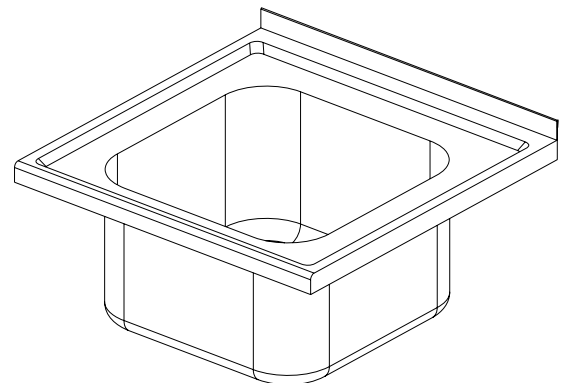

DQ : Alzatina 100 x 15 – Bordo spigolo H40
DQ : Splashback 100 x 15 - Edge H40

DT : Alzatina 100 x 15 – Bordo ant. R10 H40
DT : Splashback 100 x 15 – Front Edge R10

QQ : Alzatina 100 x 20 – Bordo spigolo H40
QQ : Splashback 100 x 20 – Edge H40

TT : Alzatina 80 x 20 R10 – Bordo ant. R10 H40
TT : Splashback 80 x 20 R10 – Front Edge R10

IQ : Alzatina incl. 85 x 15 – Bordo spigolo H40
IQ : Splashback incl. 85 x 15 – Edge H40

ST : Alzatina H40 schiac. – Bordo ant. R10 H40
ST : H40 Splashback flat. – Front Edge. R10

SQ : Alzatina H40 schiac. – Bordo spigolo H40
SQ : H40 Splashback crushed. - Edges H40

CHIAVE DI LETTURA / INTERPRETATION:

10	6	1	44	++	DX/R	
						Posizione gocciolatoio Dx/Sx Position DRAINER L/R
						Tipologia di lavello / Type of sink DQ/DT....
						Dimensione vasca/ Basin size
						Q.ta vasche / Basin qty
						Profondita piano / Top depth
						Lunghezza piano / Top length

TAVOLO CON FORO SBARAZZO A DX
TOP TABLE WITH WASTE HOLE ON THE RIGHT

DIM	VASCA / SINK	COD. / CODE
1400 x 600	400 x 400 H300	PS146144++DX
1600 x 600	400 x 400 H300	PS166144++DX
1800 x 600	400 x 400 H300	PS186144++DX
2000 x 600	400 x 400 H300	PS206144++DX