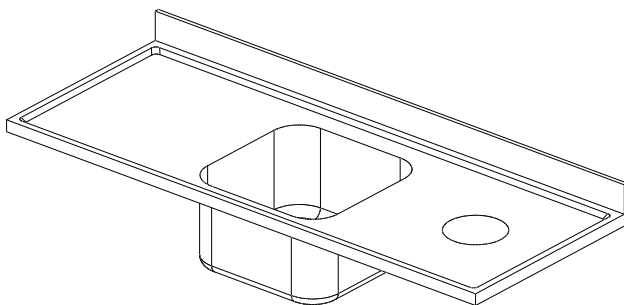

TAVOLO CON FORO SBARAZZO A DX
TOP TABLE WITH WASTE HOLE ON THE RIGHT

DIM	VASCA / SINK	COD. / CODE
1400 x 600	400 x 400 H300	PS146144++DX
1600 x 600	400 x 400 H300	PS166144++DX
1800 x 600	400 x 400 H300	PS186144++DX
2000 x 600	400 x 400 H300	PS206144++DX

DIM	VASCA / SINK	COD. / CODE
1400 x 700	400 x 500 H300	PS147145++DX
1600 x 700	400 x 500 H300	PS167145++DX
1800 x 700	400 x 500 H300	PS187145++DX
2000 x 700	400 x 500 H300	PS207145++DX

TAVOLO CON FORO SBARAZZO A SX
TOP TABLE WITH WASTE HOLE ON THE LEFT

DIM	VASCA / SINK	COD. / CODE
1400 x 600	400 x 400 H300	PS146144++SX
1600 x 600	400 x 400 H300	PS166144++SX
1800 x 600	400 x 400 H300	PS186144++SX
2000 x 600	400 x 400 H300	PS206144++SX

DIM	VASCA / SINK	COD. / CODE
1400 x 700	400 x 500 H300	PS147145++SX
1600 x 700	400 x 500 H300	PS167145++SX
1800 x 700	400 x 500 H300	PS187145++SX
2000 x 700	400 x 500 H300	PS207145++SX

TAVOLO CON VASCA CENTRALE E FORO SBARAZZO A DX
TOP TABLE WITH CENTRAL BASIN AND WASTE HOLE ON THE RIGHT

DIM	VASCA / SINK	COD. / CODE
1800 x 600	400 x 400 H300	PS186144++DXC
2000 x 600	400 x 400 H300	PS206144++DXC