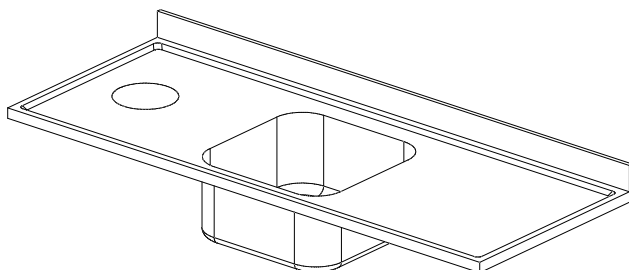

DIM	VASCA / SINK	COD. / CODE
1400 x 700	400 x 500 H300	PS147145++DX
1600 x 700	400 x 500 H300	PS167145++DX
1800 x 700	400 x 500 H300	PS187145++DX
2000 x 700	400 x 500 H300	PS207145++DX

TAVOLO CON FORO SBARAZZO A SX
TOP TABLE WITH WASTE HOLE ON THE LEFT

DIM	VASCA / SINK	COD. / CODE
1400 x 600	400 x 400 H300	PS146144++SX
1600 x 600	400 x 400 H300	PS166144++SX
1800 x 600	400 x 400 H300	PS186144++SX
2000 x 600	400 x 400 H300	PS206144++SX

DIM	VASCA / SINK	COD. / CODE
1400 x 700	400 x 500 H300	PS147145++SX
1600 x 700	400 x 500 H300	PS167145++SX
1800 x 700	400 x 500 H300	PS187145++SX
2000 x 700	400 x 500 H300	PS207145++SX

TAVOLO CON VASCA CENTRALE E FORO SBARAZZO A DX
TOP TABLE WITH CENTRAL BASIN AND WASTE HOLE ON THE RIGHT

DIM	VASCA / SINK	COD. / CODE
1800 x 600	400 x 400 H300	PS186144++DXC
2000 x 600	400 x 400 H300	PS206144++DXC

DIM	VASCA / SINK	COD. / CODE
1800 x 700	400 x 500 H300	PS187145++DXC
2000 x 700	400 x 500 H300	PS207145++DXC

TAVOLO CON VASCA CENTRALE E FORO SBARAZZO A SX
TOP TABLE WITH CENTRAL BASIN AND WASTE HOLE ON THE LEFT