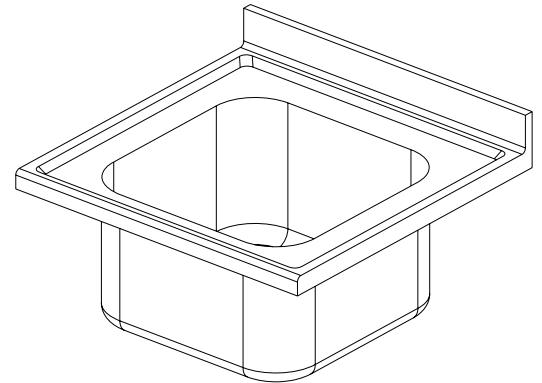

DQ : Alzatina 100 x 15 – Bordo spigolo H40
DQ : Splashback 100 x 15 - Edge H40

DT : Alzatina 100 x 15 – Bordo ant. R10 H40
DT : Splashback 100 x 15 – Front Edge R10

QQ : Alzatina 100 x 20 – Bordo spigolo H40
QQ : Splashback 100 x 20 – Edge H40

TT : Alzatina 80 x 20 R10 – Bordo ant. R10 H40
TT : Splashback 80 x 20 R10 – Front Edge R10

IQ : Alzatina incl. 85 x 15 – Bordo spigolo H40
IQ : Splashback incl. 85 x 15 – Edge H40

ST : Alzatina H40 schiac. – Bordo ant. R10 H40
ST : H40 Splashback flat. – Front Edge. R10

SQ : Alzatina H40 schiac. – Bordo spigolo H40
SQ : H40 Splashback crushed. - Edges H40

CHIAVE DI LETTURA / INTERPRETATION:

10	6	1	44	++	DX/R	
						Posizione gocciolatoio Dx/Sx Position DRAINER L/R
						Tipologia di lavello / Type of sink DQ/DT....
						Dimensione vasca/ Basin size
						Q.ta vasche / Basin qty
						Profondita piano / Top depth
						Lunghezza piano / Top length

TAVOLO CON FORO SBARAZZO A DX
TOP TABLE WITH WASTE HOLE ON THE RIGHT

DIM	VASCA / SINK	COD. / CODE
1400 x 600	400 x 400 H300	PS146144++DX
1600 x 600	400 x 400 H300	PS166144++DX
1800 x 600	400 x 400 H300	PS186144++DX
2000 x 600	400 x 400 H300	PS206144++DX