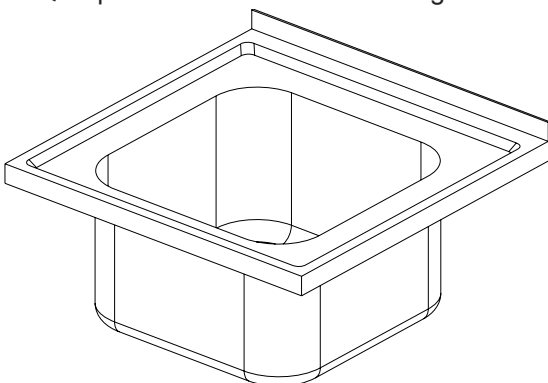

DQ : Alzatina 100 x 15 – Bordo spigolo H40
DQ : Splashback 100 x 15 - Edge H40

DT : Alzatina 100 x 15 – Bordo ant. R10 H40
DT : Splashback 100 x 15 – Front Edge R10

QQ : Alzatina 100 x 20 – Bordo spigolo H40
QQ : Splashback 100 x 20 – Edge H40

TT : Alzatina 80 x 20 R10 – Bordo ant. R10 H40
TT : Splashback 80 x 20 R10 – Front Edge R10

IQ : Alzatina incl. 85 x 15 – Bordo spigolo H40
IQ : Splashback incl. 85 x 15 – Edge H40

ST : Alzatina H40 schiac. – Bordo ant. R10 H40
ST : H40 Splashback flat. – Front Edge. R10

SQ : Alzatina H40 schiac. – Bordo spigolo H40
SQ : H40 Splashback crushed. - Edges H40

CHIAVE DI LETTURA / INTERPRETATION:

10	6	1	44	++	DX/R	
						Posizione gocciolatoio Dx/Sx Position DRAINER L/R
						Tipologia di lavello / Type of sink DQ/DT....
						Dimensione vasca/ Basin size
						Q.ta vasche / Basin qty
						Profondita piano / Top depth
						Lunghezza piano / Top length

TAVOLO CON FORO SBARAZZO A DX
TOP TABLE WITH WASTE HOLE ON THE RIGHT

DIM	VASCA / SINK	COD. / CODE
1400 x 600	400 x 400 H300	PS146144++DX
1600 x 600	400 x 400 H300	PS166144++DX
1800 x 600	400 x 400 H300	PS186144++DX
2000 x 600	400 x 400 H300	PS206144++DX