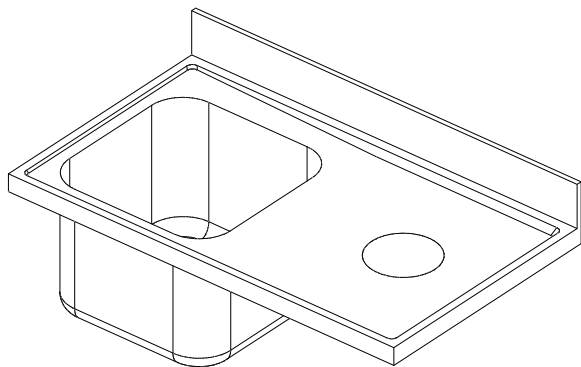

SQ : Alzatina H40 schiac. – Bordo spigolo H40
SQ : H40 Splashback crushed. - Edges H40

CHIAVE DI LETTURA / INTERPRETATION:

10	6	1	44	++	DX/R	
						Posizione gocciolatoio Dx/Sx Position DRAINER L/R
						Tipologia di lavello / Type of sink DQ/DT....
						Dimensione vasca/ Basin size
						Q.ta vasche / Basin qty
						Profondita piano / Top depth
						Lunghezza piano / Top length

TAVOLO CON FORO SBARAZZO A DX
TOP TABLE WITH WASTE HOLE ON THE RIGHT

DIM	VASCA / SINK	COD. / CODE
1400 x 600	400 x 400 H300	PS146144++DX
1600 x 600	400 x 400 H300	PS166144++DX
1800 x 600	400 x 400 H300	PS186144++DX
2000 x 600	400 x 400 H300	PS206144++DX

DIM	VASCA / SINK	COD. / CODE
1400 x 700	400 x 500 H300	PS147145++DX
1600 x 700	400 x 500 H300	PS167145++DX
1800 x 700	400 x 500 H300	PS187145++DX
2000 x 700	400 x 500 H300	PS207145++DX

TAVOLO CON FORO SBARAZZO A SX
TOP TABLE WITH WASTE HOLE ON THE LEFT

TAVOLO CON VASCA CENTRALE E FORO SBARAZZO A DX
TOP TABLE WITH CENTRAL BASIN AND WASTE HOLE ON THE RIGHT

DIM	VASCA / SINK	COD. / CODE
1800 x 600	400 x 400 H300	PS186144++DXC
2000 x 600	400 x 400 H300	PS206144++DXC