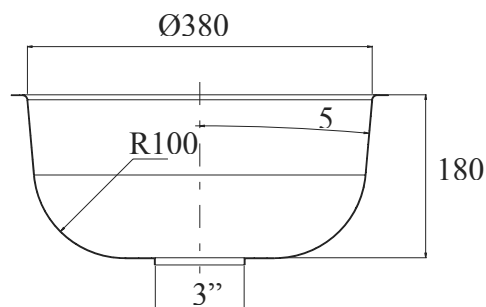

**VASCHE STAMPATE  
PRINTED BASINS**

- VASCHE SENZA FORO PILETTA
- VASCHE CON FORO PILETTA: 1"1/2 – 2" – 3"
- BASINS WITHOUT WASTE HOLE
- BASINS WITH WASTE HOLE: 1"1/2 – 2" – 3"

DIM VASCA / SINK	RAGGIO / RAY	COD. / CODE
400 x 400 x H 200	74	404020
400 x 400 x H 250	74	404025
400 x 400 x H 300	74	404030
500 x 400 x H 250	74	504025
500 x 400 x H 300	74	504030
500 x 500 x H 200	97	505020
500 x 500 x H 250	97	505025
500 x 500 x H 300	97	505030
600 x 500 x H 300	100	605030
600 x 500 x H 350	100	605035
800 x 500 x H 350	46	805035
800 x 500 x H 400	46	805040
1100 x 500 x H 350	46	1105035
1200 x 500 x H 350	46	1205035

- VASCA STAMPATA Ø380 H180
- PRINTED BASIN Ø380 H180

**VASCHE STAMPATE  
PRINTED BASINS**

DIM VASCA / SINK	COD. / CODE
400 x 290 x H 200 Dx	402920DX
DIM VASCA / SINK	COD. / CODE
400 x 290 x H 200 Sx	402920SX
DIM VASCA / SINK	COD. / CODE
400 x 340 x H 200 Dx	403420DX
DIM VASCA / SINK	COD. / CODE
400 x 340 x H 200 Sx	403420SX
DIM VASCA / SINK	COD. / CODE
400 x 340 x H 250 Dx	403425DX
DIM VASCA / SINK	COD. / CODE
400 x 340 x H 250 Sx	403425SX
DIM VASCA / SINK	COD. / CODE
330 x 330 x H 200	333320
DIM VASCA / SINK	COD. / CODE
450 x 450 x H 300	454530
DIM VASCA / SINK	COD. / CODE
600 x 450 x H 300 Dx	604530DX
DIM VASCA / SINK	COD. / CODE
600 x 450 x H 300 Sx	604530SX