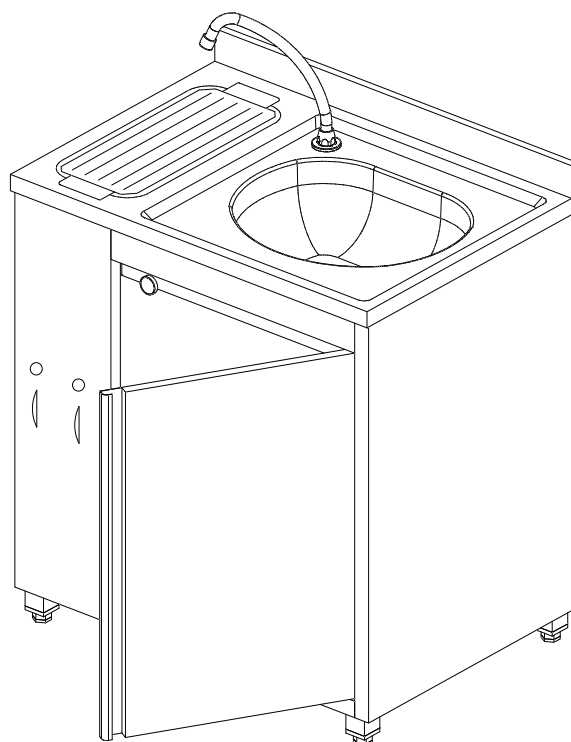

LAVAMANI CON VASCA DISINFEZIONE COLTELLI 700 x 500 H850

COMPLETO DI IMPIANTO A VAPORE

WASH BASIN WITH KNIVES STERILIZER 700 x 500 H850

COMPLETE WITH STEAM SYSTEM