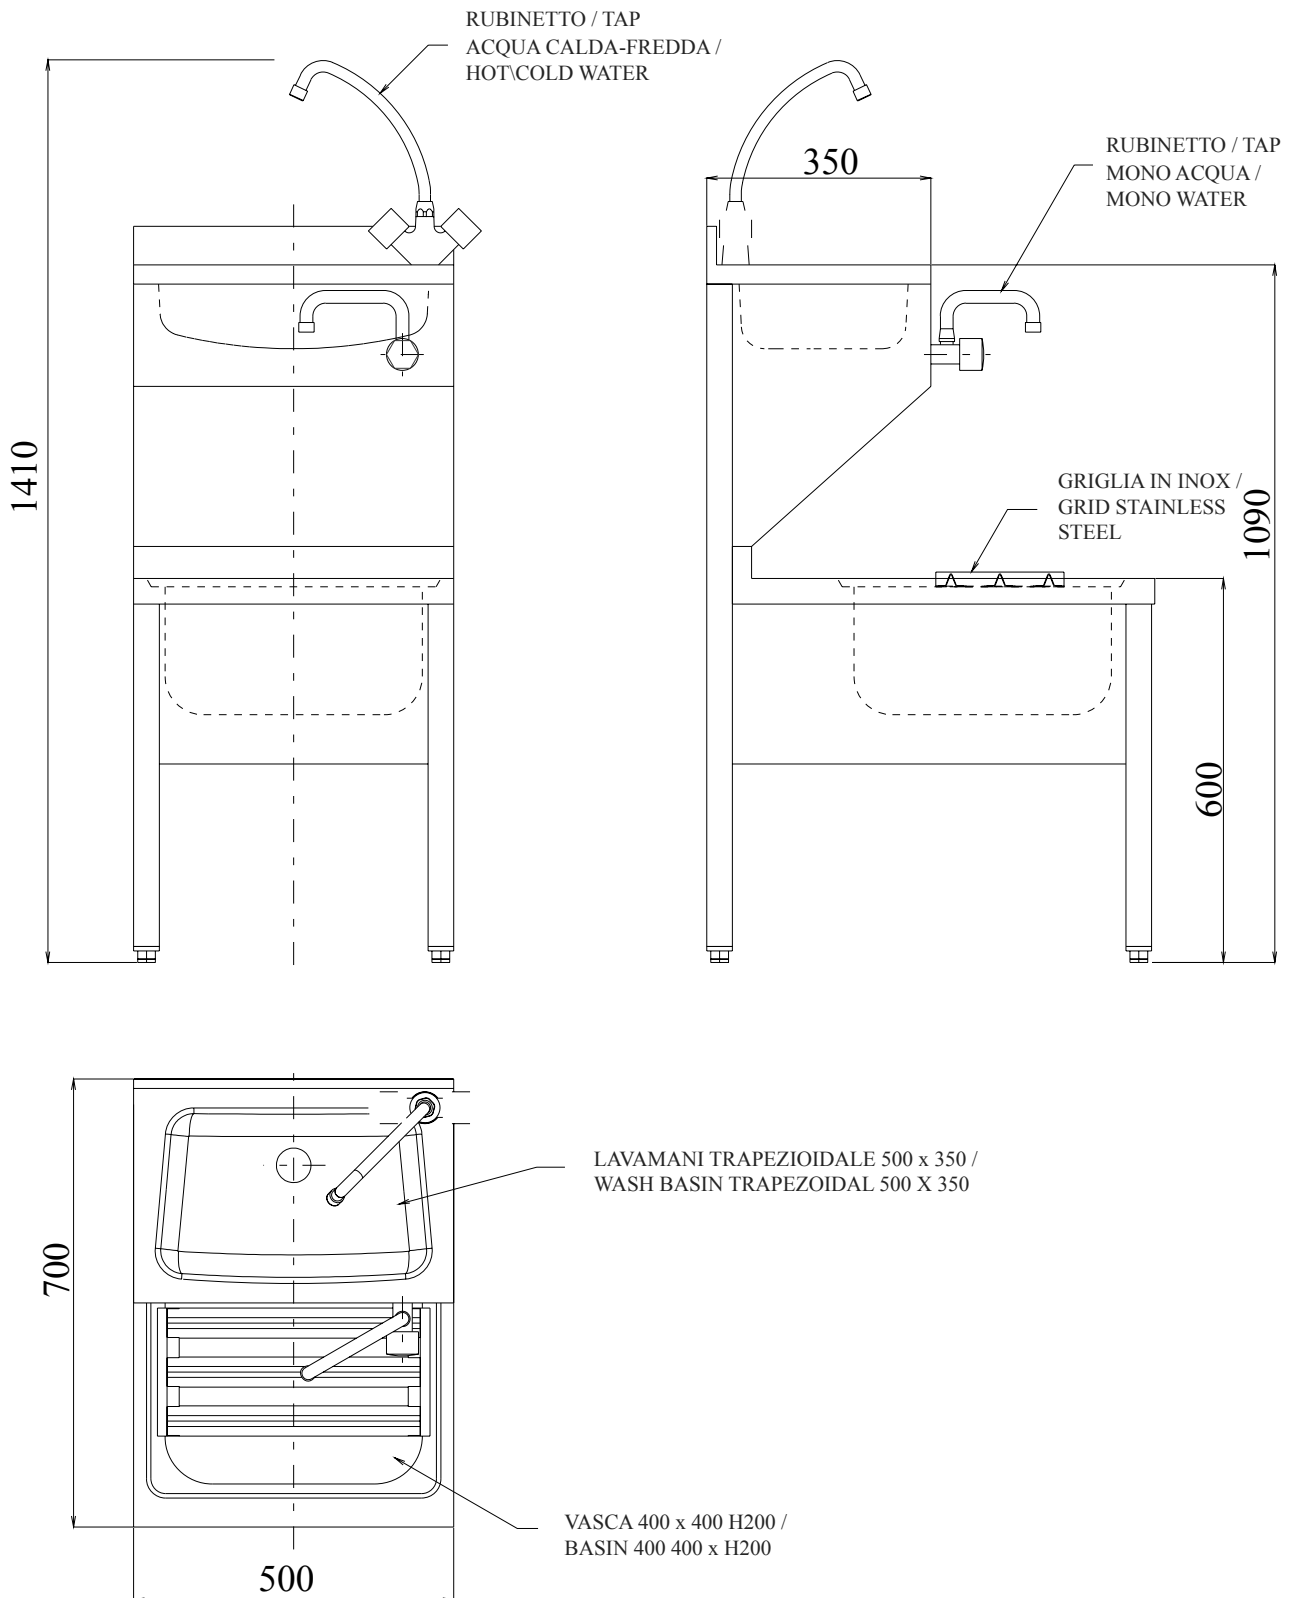

- VUOTATOIO COMPLETO DI RUBINETTERIA E GRIGLIA
- SINK COMPLETE WITH TAPS AND GRID

LAVAMANI CON VASCA DISINFEZIONE COLTELLI 700 x 500 H850

COMPLETO DI IMPIANTO A VAPORE

WASH BASIN WITH KNIVES STERILIZER 700 x 500 H850

COMPLETE WITH STEAM SYSTEM

DISINFEZIONE COLTELLI / KNIVES STERILIZER

DISINFEZIONE COLTELLI 500 x 300 H400

COMPLETO DI IMPIANTO A VAPORE

KNIVES STERILIZER 500 x 300 H400

COMPLETE WITH STEAM SYSTEM